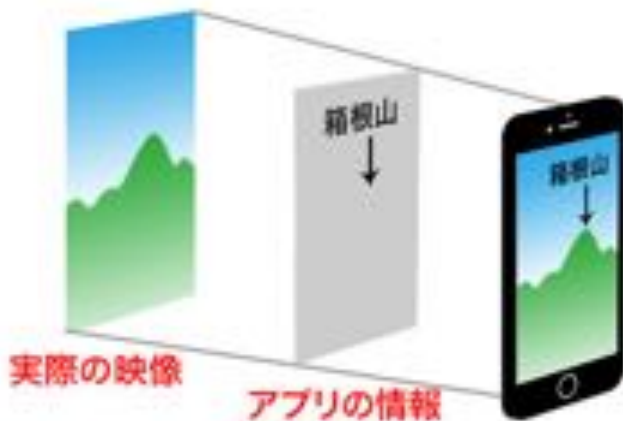

大変貴重なものでした

その地は今でも国の史跡

として残っています

その地に存在したものは

、、、、

七重塔

私たちはこの海老名のシンボルである

七重塔を現代の技術を使って再現することで

この海老名の地の素晴らしさを

後世に伝えていきたいと考えております

再現方法

AR（拡張現実）という技術＝手法を利用して再現していきます。

ARは現実世界にデジタル情報を付与し、CGなどで作った仮想現実を現実世界に反映（拡張）していく手法です。

スマートフォンアプリの分野で多く導入されており、皆さまによく知られた例ですと、2016年にリリースされたスマートフォンアプリ『Pokémon GO(ポケモンGO)』がイメージしやすいと思います。

位置情報を利用し、スマートフォンの画面にカメラを通して見える現実の風景とポケモンを一緒に映し出し、その場にポケモンが登場したように見ることができます。

現実の映像の上にアプリが情報を重ねて映し出すAR

カメラを向けるとその方向にある山の名前を表示してくれる「PeakFinder AR」

ご協賛のお願い

このプロジェクトにご賛同いただける方にご協賛金のご協力をお願いをさせていただいております。

いただきましたご協賛金に関しましては